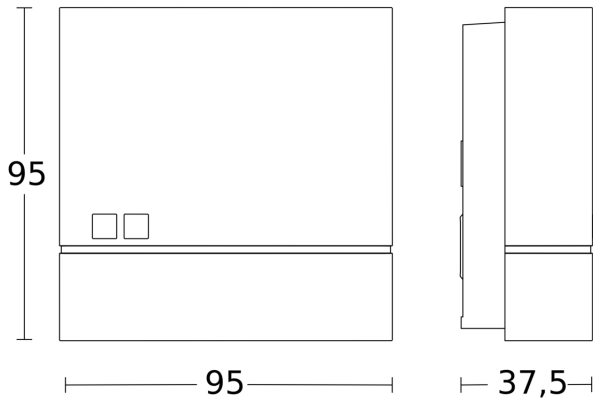

Schemerschakelaar

NightmatIQ

wit
EAN 4007841 066147
art.nr. 066147

Maten

aansluitschema